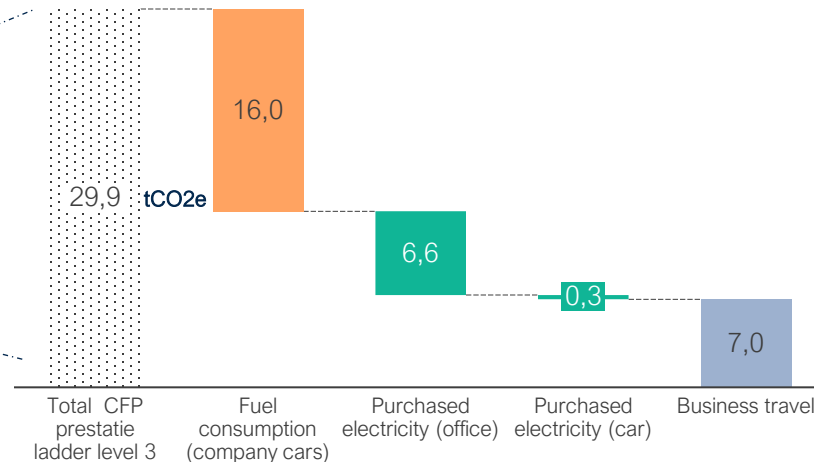

Emissions de CO₂ - 2023

Bilan carbone selon le GHG protocol
Année 2023

Bilan carbone – CO₂ ladder level 3
Année 2023

Les émissions sont calculées via la méthode *location-based*
Le bilan carbone CO₂ Ladder est conforme à la norme ISO 14.064-1