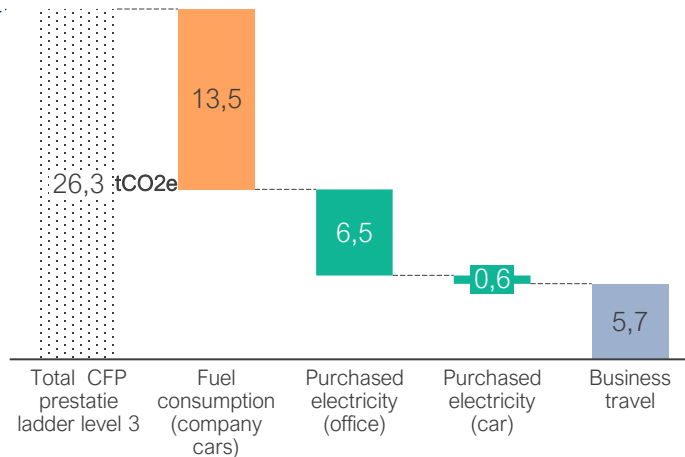

# Emissions de CO<sub>2</sub> - 2024

CO<sub>2</sub> PERFORMANCE LADDER

Bilan carbone selon le GHG protocol  
Année 2024 (*location-based*)

Bilan carbone – CO<sub>2</sub> ladder level 3  
Année 2024 (*location-based*)

Les émissions sont calculées via la méthode *location-based*  
Le bilan carbone CO<sub>2</sub> Ladder est conforme à la norme ISO 14.064-1