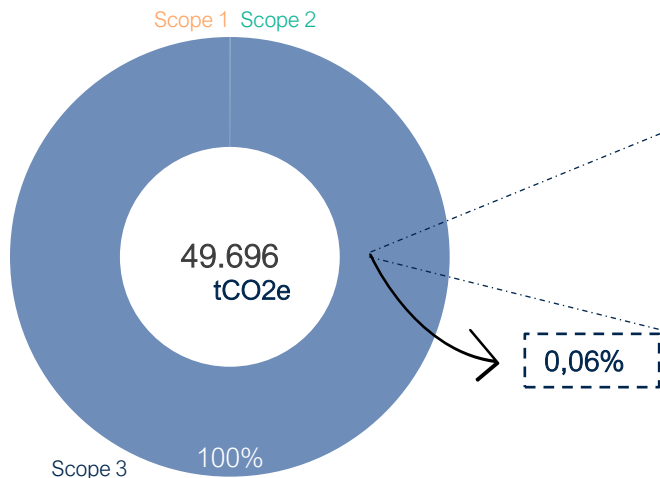

# Emissions de CO<sub>2</sub> - 2024

CO<sub>2</sub> PERFORMANCE LADDER

Bilan carbone selon le GHG protocol  
Année 2024 (*location-based*)

Bilan carbone – CO<sub>2</sub> ladder level 3  
Année 2024 (*location-based*)

Les émissions sont calculées via la méthode *location-based*  
Le bilan carbone CO<sub>2</sub> Ladder est conforme à la norme ISO 14.064-1